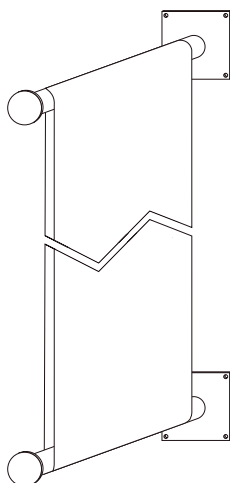

## BARRES POUR BANDEROLLE

### Support >

Système d'accroche en métal pour drapeaux et bâches.

### Formats:

CHOIX 1 - Ø 40 x 450 mm

CHOIX 2 - Ø 40 x 600 mm

### BARRES POUR BANDEROLLE