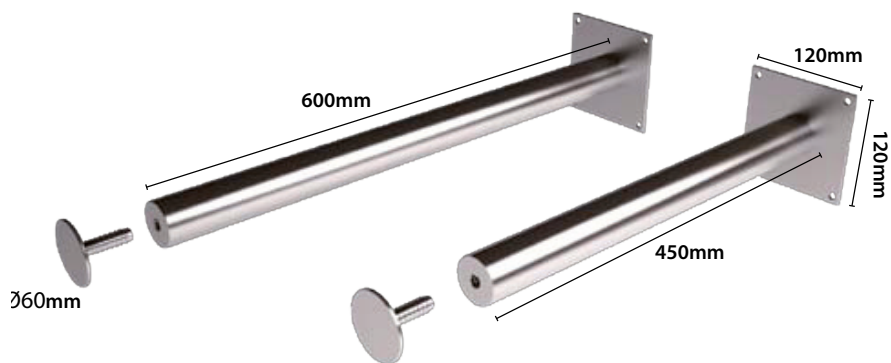

## BARRES POUR BANDEROLLE

### Support >

Système d'accroche en métal pour drapeaux et bâches.

### Formats:

CHOIX 1 - Ø 40 x 450 mm

CHOIX 2 - Ø 40 x 600 mm