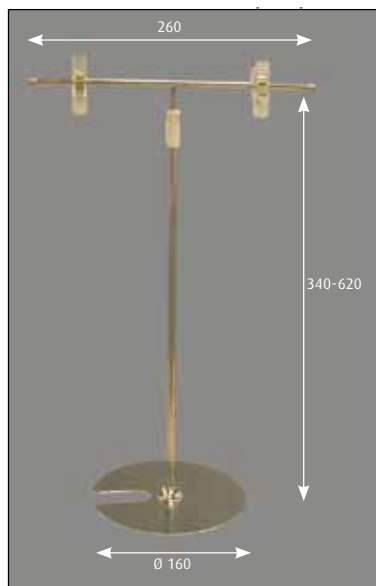

PORTE-ÉTIQUETTE

Support >

Porte étiquette télescopique en acier. Les pinces en plastique incolore permettent de maintenir le visuel.

dix SIGN

AGENCE DE FABRICATION
DES COMMUNIQUANTS

CONSEIL
PRODUCTION
THÉÂTRALISATION