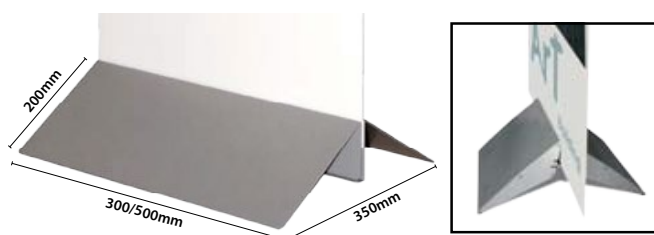

PIED ALUMINIUM

Support >

Base en aluminium pour visuels rigides. Permet le maintien de supports de 3mm à 26 mm d'épaisseur.

Disponible en 2 largeurs:

- 350 mm (*jusqu'à 18mm d'épaisseur*)
- 550 mm (*jusqu'à 26mm d'épaisseur*)

Les + >

Pratique.

Fichier >

Fourni par vos soins à 300 DPI à l'échelle 1.

dix SIGN

AGENCE DE FABRICATION
DES COMMUNIQUANTS

CONSEIL
PRODUCTION
THÉÂTRALISATION

Tel. : +33 (0)4 72 39 24 30
Fax. : +33 (0)4 78 46 17 81

Parc des Ayats
289 rue de guénas
69390 Millery

www.dix-sign.com

PIEDS

PIED ALUMINIUM