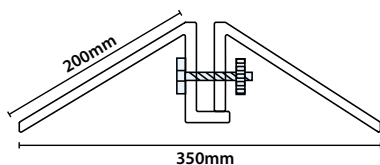

### Support >

Base en aluminium pour visuels rigides. Permet le maintien de supports de 3mm à 26 mm d'épaisseur.

Disponible en 2 largeurs:

- 350 mm (*jusqu'à 18mm d'épaisseur*)
- 550 mm (*jusqu'à 26mm d'épaisseur*)

### Fichier >

Fourni par vos soins à 300 DPI à l'échelle 1.