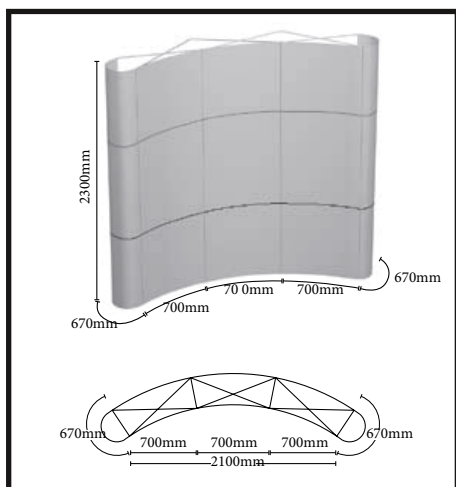

MUR POP-UP 3X3 CURVED

Support >

Mur promotionnel courbé.
Fabriqué en aluminium.

Format visuel >

L/ 3440 x H/ 2300 mm

Impression & Finition >

Adhésif encapsulé.

Les + >

- Valise rigide
- bandes magnétiques
- bandes de suspension/
barres magnétiques
- pieds
- 2 spots d'éclairage

Fichier >

fourni par vos soins
à 300 DPI à l'échelle 1.

CHOIX 1 670x2300mm x2
700x2300mm x3
1FACE