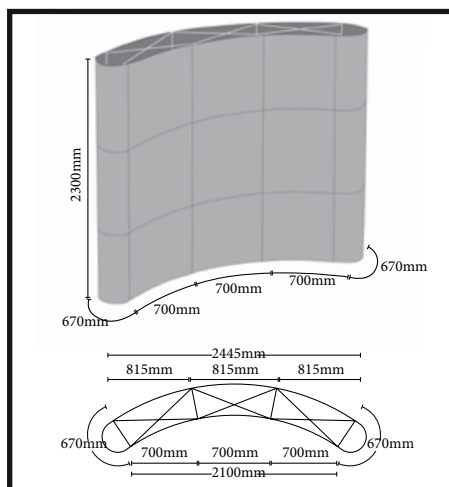

MUR POP-UP 3X3 CURVED

Support >

Mur promotionnel courbé.
Fabriqué en aluminium.

Format visuel >

L/ 3440 x H/ 2300 mm

Impression & Finition >

Adhésif encapsulé.

Les + >

- Valise rigide
- bandes magnétiques
- bandes de suspension/
barres magnétiques
- pieds
- 2 spots d'éclairage

Fichier >

fourni par vos soins
à 300 DPI à l'échelle 1.

CHOIX 1 670x2300mm x2
700x2300mm x3
1FACE

CHOIX 2 670x2300mm x2
700x2300mm x3
815x2300mm x3
2 FACES

dix SIGN

AGENCE DE FABRICATION
DES COMMUNIQUANTS

CONSEIL
PRODUCTION
THÉÂTRALISATION

Tel. : +33 (0)4 72 39 24 30
Fax. : +33 (0)4 78 46 17 81

Parc des Ayats
289 rue de guénas
69390 Millery