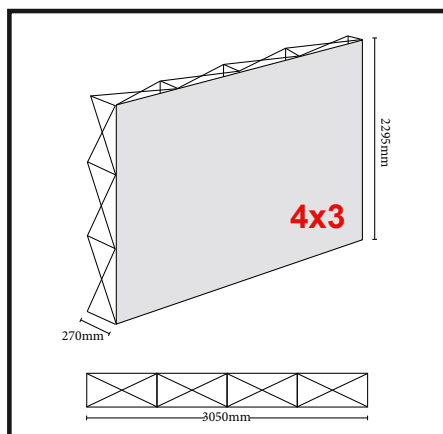

MUR POP-UP 3X3 ET 4X3

Support >

Mur promotionnel.
Fabriqué en aluminium.

Format visuels >

3X3=L/2295 x H/2295 mm
4X3=L/3050x H/2295 mm

Impression & Finition >

Tissu opaque M1.
Velcro cousu au verso.

Les + >

Sac de transport + 2 spots.

Fichier >

fourni par vos soins
à 300 DPI à l'échelle 1.

dix SIGN

AGENCE DE FABRICATION
DES COMMUNIQUANTS

CONSEIL
PRODUCTION
THÉÂTRALISATION

Tel. : +33 (0)4 72 39 24 30
Fax. : +33 (0)4 78 46 17 81

Parc des Ayats
289 rue de guénas
69390 Millery

www.dix-sign.com

POP-UP

MUR POP-UP 3X3 ET 4X3