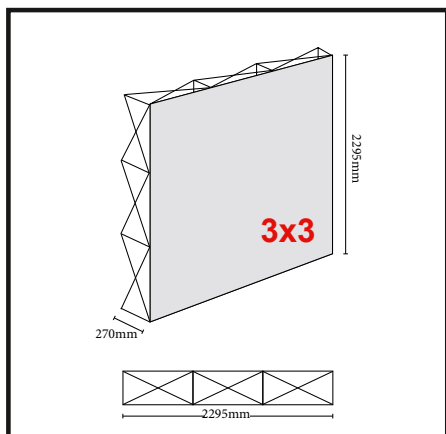

MUR POP-UP 3X3 ET 4X3

Support >

Mur promotionnel.
Fabriqué en aluminium.

Format visuels >

3X3=L/2295 x H/2295 mm
4X3=L/3050x H/2295 mm

Impression & Finition >

Tissu opaque M1.
Velcro cousu au verso.

Les + >

Sac de transport + 2 spots.

Fichier >

fourni par vos soins
à 300 DPI à l'échelle 1.

dix SIGN

AGENCE DE FABRICATION
DES COMMUNIQUANTS

CONSEIL
PRODUCTION
THÉÂTRALISATION

Tel. : +33 (0)4 72 39 24 30
Fax. : +33 (0)4 78 46 17 81