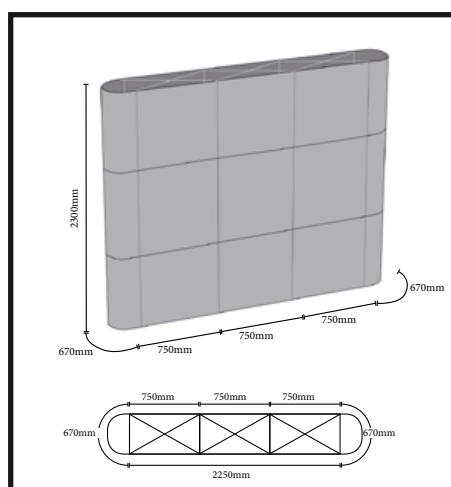

MUR POP-UP 3X3 STRAIGHT

Support >

Mur promotionnel droit.
Fabriqué en aluminium.

Format visuel >

L/ 2250 x H/ 2300 mm

Impression & Finition >

Adhésif encapsulé.

Les + >

- Valise rigide
- bandes magnétiques
- bandes de suspension/
barres magnétiques
- pieds
- 2 spots d'éclairage

Fichier >

fourni par vos soins
à 300 DPI à l'échelle 1.

dix SIGN

AGENCE DE FABRICATION
DES COMMUNIQUANTS

CONSEIL
PRODUCTION
THÉÂTRALISATION

Tel. : +33 (0)4 72 39 24 30
Fax. : +33 (0)4 78 46 17 81

Parc des Ayats
289 rue de guénas
69390 Millery

www.dix-sign.com

POP-UP

MUR POP-UP 3X3 STRAIGHT

CHOIX 1 670x2300mm x2
700x2300mm x3
1 FACE

CHOIX 2 670x2300mm x2
750 x2300mm x3
2 FACES