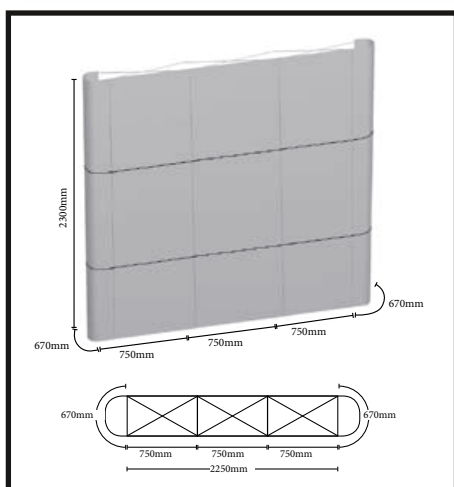

MUR POP-UP 3X3 STRAIGHT

Support >

Mur promotionnel droit.
Fabriqué en aluminium.

Format visuel >

L/ 2250 x H/ 2300 mm

Impression & Finition >

Adhésif encapsulé.

Les + >

- Valise rigide
- bandes magnétiques
- bandes de suspension/
barres magnétiques
- pieds
- 2 spots d'éclairage

Fichier >

fourni par vos soins
à 300 DPI à l'échelle 1.

dix SIGN

AGENCE DE FABRICATION
DES COMMUNIQUANTS

CONSEIL
PRODUCTION
THÉÂTRALISATION

Tel. : +33 (0)4 72 39 24 30
Fax. : +33 (0)4 78 46 17 81

Parc des Ayats
289 rue de guénas
69390 Millery

www.dix-sign.com

POP-UP

MUR POP-UP 3X3 STRAIGHT

CHOIX 1 670x2300mm x2
700x2300mm x3
1 FACE

CHOIX 2 670x2300mm x2
750 x2300mm x3
2 FACES