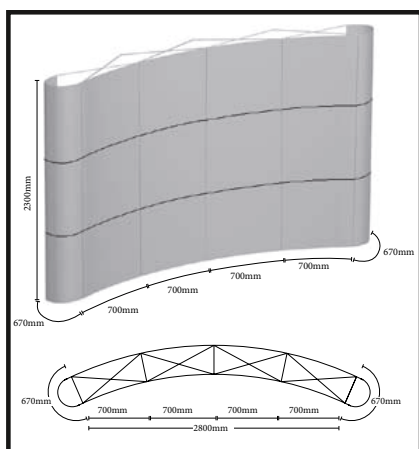

MUR POP-UP 4X3 CURVED

Support >

Mur promotionnel courbé.
Fabriqué en aluminium.

Format visuel >

L/ 4140 x H/ 2300 mm

Impression & Finition >

Adhésif encapsulé.

Les + >

- Valise rigide
- bandes magnétiques
- bandes de suspension/
  barres magnétiques
- pieds
- 2 spots d'éclairage

Fichier >

fourni par vos soins
à 300 DPI à l'échelle 1.

dix SIGN

AGENCE DE FABRICATION
DES COMMUNIQUANTS

CONSEIL
PRODUCTION
THÉÂTRALISATION

Tel. : +33 (0)4 72 39 24 30
Fax. : +33 (0)4 78 46 17 81

Parc des Ayats
289 rue de guénas
69390 Millery

www.dix-sign.com

CHOIX 1 670x2300mm x2
1 FACE 700x2300mm x4