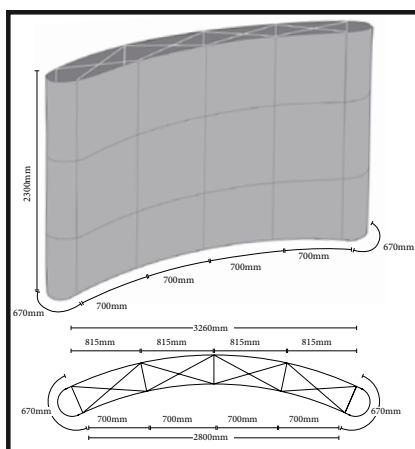

MUR POP-UP 4X3 CURVED

Support >

Mur promotionnel courbé.
Fabriqué en aluminium.

Format visuel >

L/ 4140 x H/ 2300 mm

Impression & Finition >

Adhésif encapsulé.

Les + >

- Valise rigide
- bandes magnétiques
- bandes de suspension/
barres magnétiques
- pieds
- 2 spots d'éclairage

Fichier >

fourni par vos soins
à 300 DPI à l'échelle 1.

dix SIGN

AGENCE DE FABRICATION
DES COMMUNIQUANTS

CONSEIL
PRODUCTION
THÉÂTRALISATION

Tel. : +33 (0)4 72 39 24 30
Fax. : +33 (0)4 78 46 17 81

Parc des Ayats
289 rue de guénas
69390 Millery

www.dix-sign.com

CHOIX 1 670x2300mm x2
1 FACE 700x2300mm x4

CHOIX 2 670x2300mm x2
2 FACES 700 x2300mm x4
815 x 2300 X4

POP-UP

MUR POP-UP 4X3 CURVED