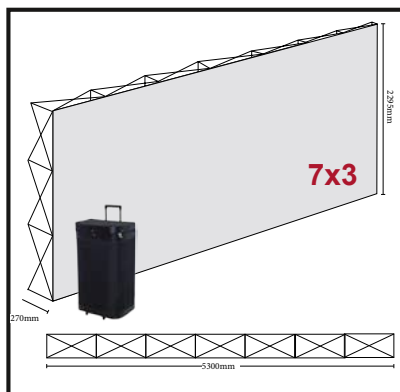

MUR POP-UP 5X3 - 6X3 - 7X3

Support >

Mur promotionnel.
Fabriqué en aluminium.

Format visuels >

5X3=L/3800 x H/2295 mm
6X3=L/4550x H/ 2295mm
6X3=L/4550x H/ 2295mm

Impression & Finition >

Tissu opaque M1.
Velcro cousu au verso.

Les + >

Sac de transport + 2 spots.

Fichier >

fourni par vos soins
à 300 DPI à l'échelle 1.

dix SIGN

AGENCE DE FABRICATION
DES COMMUNIQUANTS

CONSEIL
PRODUCTION
THÉÂTRALISATION

Tel. : +33 (0)4 72 39 24 30
Fax. : +33 (0)4 78 46 17 81

Parc des Ayats
289 rue de guénas
69390 Millery

www.dix-sign.com

POP-UP

MUR POP-UP 5X3 - 6X3 - 7X3