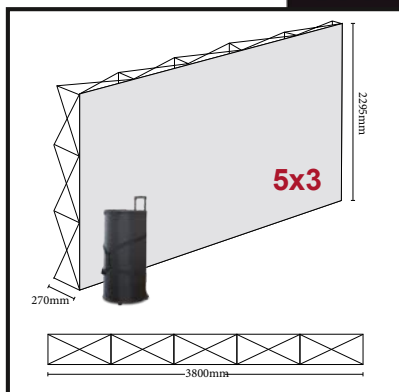

MUR POP-UP 5X3 - 6X3 - 7X3

Support >

Mur promotionnel.
Fabriqué en aluminium.

Format visuels >

5X3=L/3800 x H/2295 mm
6X3=L/4550x H/ 2295mm
6X3=L/4550x H/ 2295mm

Impression & Finition >

Tissu opaque M1.
Velcro cousu au verso.

Les + >

Sac de transport + 2 spots.

Fichier >

fourni par vos soins
à 300 DPI à l'échelle 1.

dix SIGN

AGENCE DE FABRICATION
DES COMMUNIQUANTS

CONSEIL
PRODUCTION
THÉÂTRALISATION

Tel. : +33 (0)4 72 39 24 30
Fax. : +33 (0)4 78 46 17 81