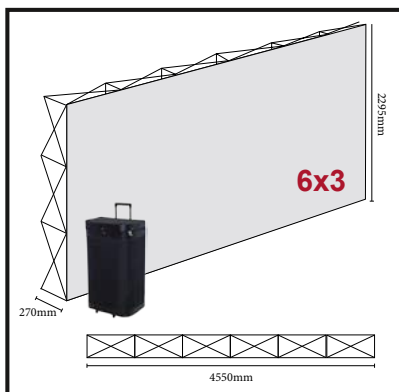

MUR POP-UP 5X3 - 6X3 - 7X3

Support >

Mur promotionnel.
Fabriqué en aluminium.

Format visuels >

5X3=L/3800 x H/2295 mm
6X3=L/4550x H/ 2295mm
6X3=L/4550x H/ 2295mm

Impression & Finition >

Tissu opaque M1.
Velcro cousu au verso.

Les + >

Sac de transport + 2 spots.

Fichier >

fourni par vos soins
à 300 DPI à l'échelle 1.

dix SIGN

AGENCE DE FABRICATION
DES COMMUNIQUANTS

CONSEIL
PRODUCTION
THÉÂTRALISATION

Tel. : +33 (0)4 72 39 24 30
Fax. : +33 (0)4 78 46 17 81

Parc des Ayats
289 rue de guénas
69390 Millery

www.dix-sign.com

POP-UP

MUR POP-UP 5X3 - 6X3 - 7X3