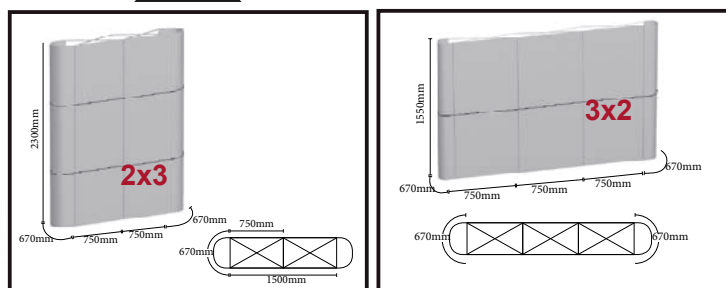

MUR POP-UP 2X3 VERTICAL & 3X2 HORIZONTAL

Support >

Mur promotionnel droit.
Fabriqué en aluminium.

Format visuel >

L/2840 x H/ 2300 mm

Impression & Finition >

Adhésif encapsulé.

Les + >

- Valise rigide
- bandes magnétiques
- bandes de suspension/
barres magnétiques
- pieds
- 2 spots d'éclairage

Fichier >

fourni par vos soins
à 300 DPI à l'échelle 1.

Mur Pop-up 3x2 Horizontal

Support >

Mur promotionnel droit.
Fabriqué en aluminium.

Format visuel >

L/3590 x H/ 1550 mm

Impression & Finition >

Adhésif encapsulé.

Les + >

- Valise rigide
- bandes magnétiques
- bandes de suspension/
barres magnétiques
- pieds
- 2 spots d'éclairage

Fichier >